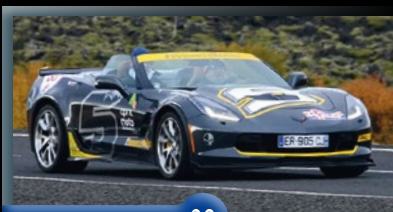

38

CORVETTE
C7 Z
2018

Chaussonniere
 Joste