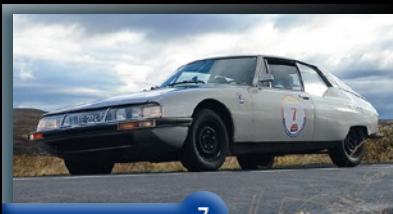

Island Rally

1^{ère} édition

21 - 27 SEPTEMBRE 2019

1

BENTLEY
4.5 L LE MANS
1932

🇮🇹 Lizambard
🇫🇷 Dousset

2

JAGUAR
TYPE E
1965

🇮🇹 Chemin
🇮🇹 Chemin

3

PORSCHE
911 GT3
2018

🇨🇭 Gini
🇲🇦 Abdesslami

4

ASTON MARTIN
DB6
1967

🇫🇷 Sampour
🇫🇷 Sampour

5

MERCEDES
280 SL
1967

🇮🇹 Bessudo
🇮🇹 Wilson

6

ALFA ROMEO
1750 GT
1968

🇨🇭 Loichat
🇨🇭 Loichat

7

CITROEN
SM
1970

🇫🇷 Quignard
🇫🇷 Quignard

8

PORSCHE
914/6
1971

🇮🇹 Iovleff
🇲🇦 Givord

9

SAAB
900 MONTE-CARLO
1992

🇮🇹 Maurey
🇮🇹 Van Genuchten

10

VOLKSWAGEN
COCCINELLE
1971