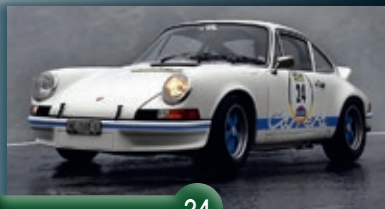

17

PORSCHE
911 TARGA
1971

Diago
 Diago

18

ALFA ROMEO
MONTREAL
1972

Marchi
 Wietoszew

19

FERRARI
DINO 246 GTS
1972

Duclos
 Duclos

20

PORSCHE
911 2.4T
1972
Malissard
Malissard

21

PORSCHE
911 2.8 RSR
1972
Eberhard
Eberhard

23

FORD
CAPRI RS
1973
Depoix
Depoix

24

PORSCHE
911 CARRERA
2.7 RS 1973
Rey
Rey

25

FERRARI
DINO 246
1975
Jehlen
Jehlen

26

FERRARI
308 GTB
1976
Agostini
Lazar

27

ALPINE
A310 V6
1978
Pelletier
Pelletier

28