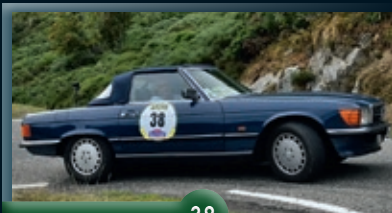

OPEL
ASCONA 400
1981
Perret
Bregnard

34

FERRARI
308 GTB
1984
Nollet
Nollet

35

PORSCHE
911 3.2 RS
1985
Buhler
Meraldi

36

PORSCHE
911
1985
Laloux
Nyns

Départ de Collioure

Col du Soulor 1474 m

Arrivée à Biarritz
à l'hôtel du Palais

37

AUDI
QUATTRO
1986

🇨🇭 Favre
🇨🇭 Favre

38

MERCEDES
300 SL
1986

🇫🇷 Vissault
🇫🇷 Vissault

39

PORSCHE
911
1986

🇮🇹 Notte
🇮🇹 Van De Velde

40

PORSCHE
911 3.2
1986

🇫🇷 Foulon
🇫🇷 Ruttiens

Écurie des 3 Chevrons

Équipages Père et Fils ou Père et Fille