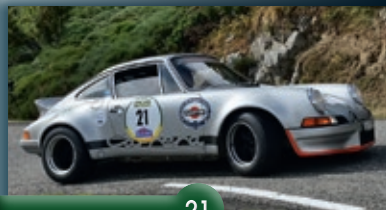

MERCEDES
280 SL
1968

Menon
 Menon

15

MERCEDES
280 SEL
1969

Stoffel
 Reding

16

CITROËN
SM
1971

Quignard
 Quignard

17

PORSCHE
911 TARGA
1971

Diago
 Diago

18

ALFA ROMEO
MONTREAL
1972

Marchi
 Wietoszew

19

FERRARI
DINO 246 GTS
1972

Duclos
 Duclos

20

PORSCHE
911 2.4T
1972
Malissard
Malissard

21

PORSCHE
911 2.8 RSR
1972
Eberhard
Eberhard

23

FORD
CAPRI RS
1973
Depoix
Depoix

24