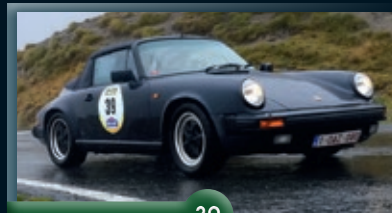

OPEL
ASCONA 400
1981
Perret
Bregnard

34

FERRARI
308 GTB
1984
Nollet
Nollet

35

PORSCHE
911 3.2 RS
1985
Buhler
Meraldi

36

PORSCHE
911
1985
Laloux
Nyns

Départ de Collioure

Col du Soulor 1474 m

Arrivée à Biarritz
à l'hôtel du Palais

37

AUDI
QUATTRO
1986

🇨🇭 Favre
🇨🇭 Favre

38

MERCEDES
300 SL
1986

🇫🇷 Vissault
🇫🇷 Vissault

39

PORSCHE
911
1986

🇮🇹 Notte
🇮🇹 Van De Velde

40

PORSCHE
911 3.2
1986

🇫🇷 Foulon
🇫🇷 Ruttiens

Écurie des 3 Chevrons

Équipages Père et Fils ou Père et Fille