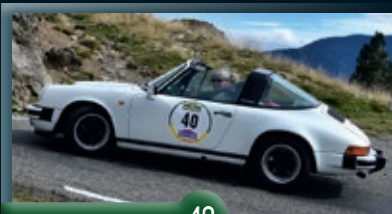

OPEL
ASCONA 400
1981
Perret
Bregnard

34

FERRARI
308 GTB
1984
Nollet
Nollet

35

PORSCHE
911 3.2 RS
1985
Buhler
Meraldi

36

PORSCHE
911
1985
Laloux
Nyns

Départ de Collioure

Col du Soulor 1474 m

Arrivée à Biarritz
à l'hôtel du Palais

37

AUDI
QUATTRO
1986

🇨🇭 Favre
🇨🇭 Favre

38

MERCEDES
300 SL
1986

🇫🇷 Vissault
🇫🇷 Vissault

39

PORSCHE
911
1986

🇮🇹 Notte
🇮🇹 Van De Velde

40

PORSCHE
911 3.2
1986

🇫🇷 Foulon
🇫🇷 Ruttiens

Écurie des 3 Chevrons

Équipages Père et Fils ou Père et Fille